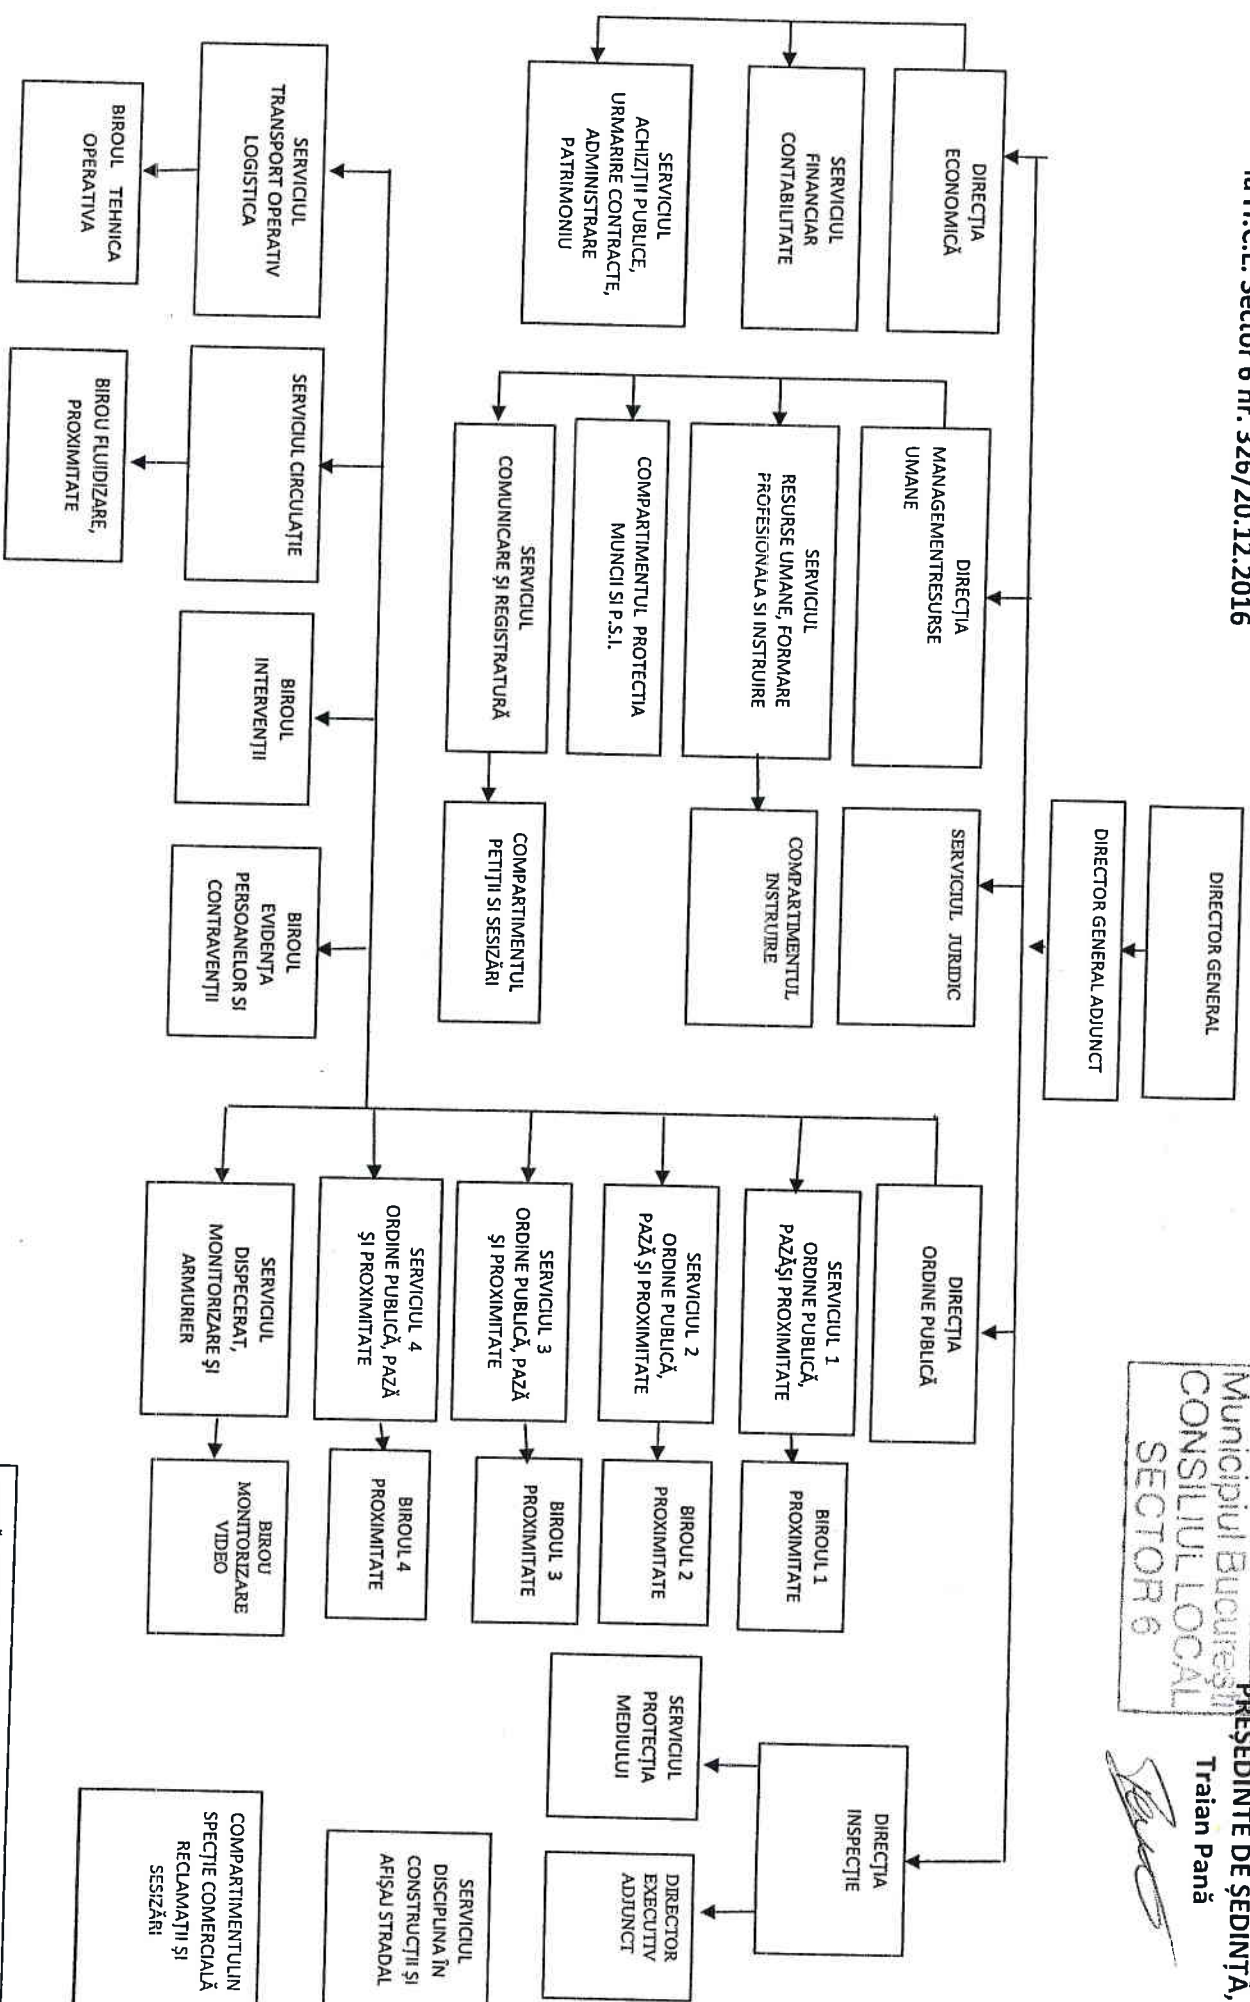

ANEXA NR. 1

la H.C.L. Sector 6 nr. 326/20.12.2016

DIRECȚIA GENERALĂ DE POLIȚIE LOCALĂ SECTOR 6  
ORGANIGRAMĂ

PREȘEDINTE DE ȘEDINȚĂ,  
Traian Pană

NUMĂR TOTAL DE FUNCȚII: 413  
 NUMĂR TOTAL FUNCȚII DE CONDUCERE: 30  
 NUMĂR TOTAL FUNCȚII DE EXECUȚIE: 377  
 NUMĂR TOTAL FUNCȚII CONTRACTUALE DE EXECUȚIE: 6