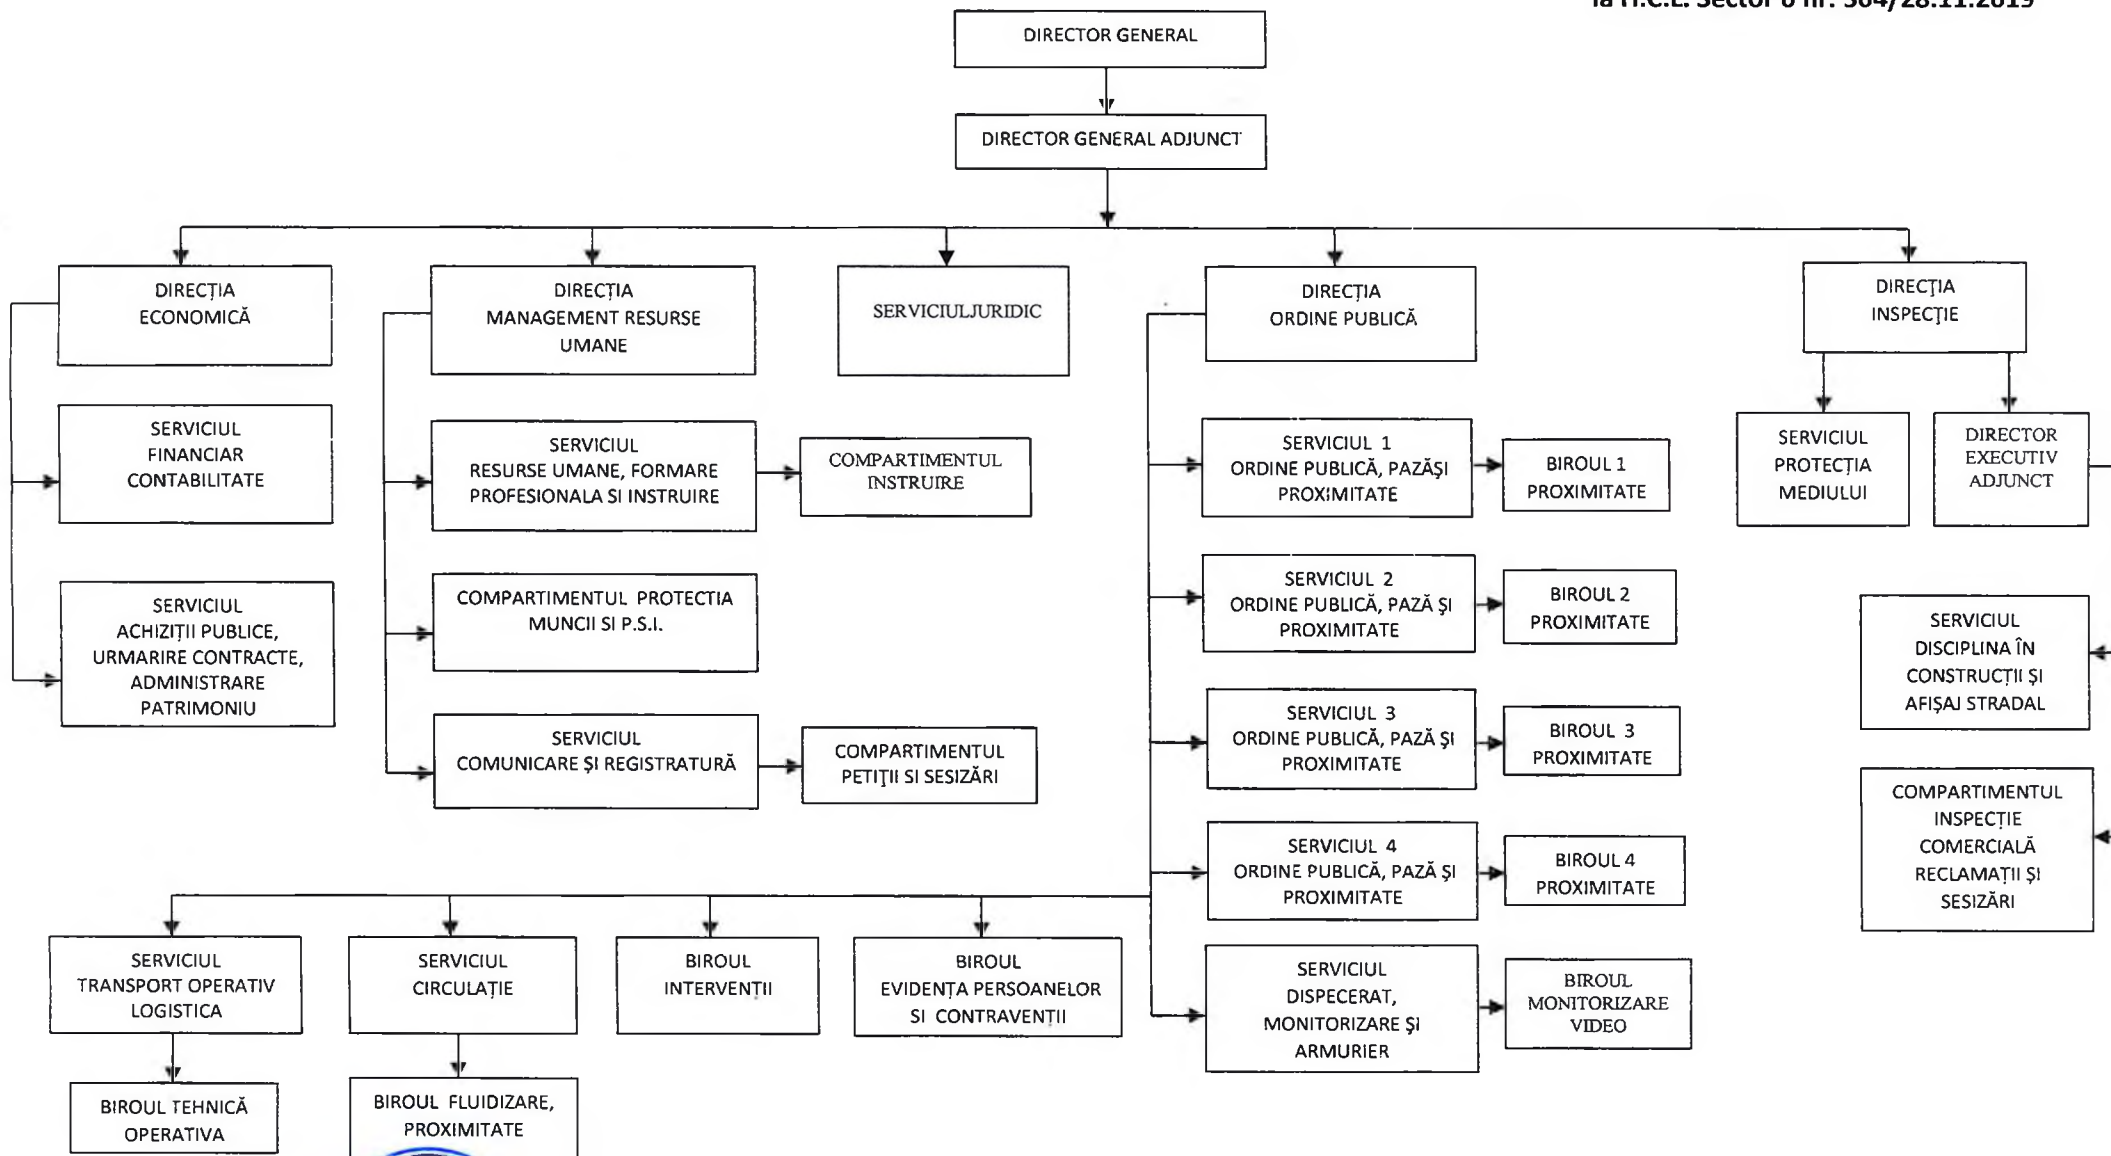

DIRECȚIA GENERALĂ DE POLIȚIE LOCALĂ SECTOR 6
ORGANIGRAMĂ

ANEXA NR. 1
la H.C.L. Sector 6 nr. 304/28.11.2019

PREȘEDINTE DE ȘEDINȚĂ,
Emanuel Iacob

NUMĂR TOTAL DE FUNCȚII: 412
 NUMĂR TOTAL FUNCȚII DE CONDUCERE: 30
 NUMĂR TOTAL FUNCȚII DE EXECUȚIE: 376
 NUMĂR TOTAL FUNCȚII CONTRACTUALE DE EXECUȚIE: 6