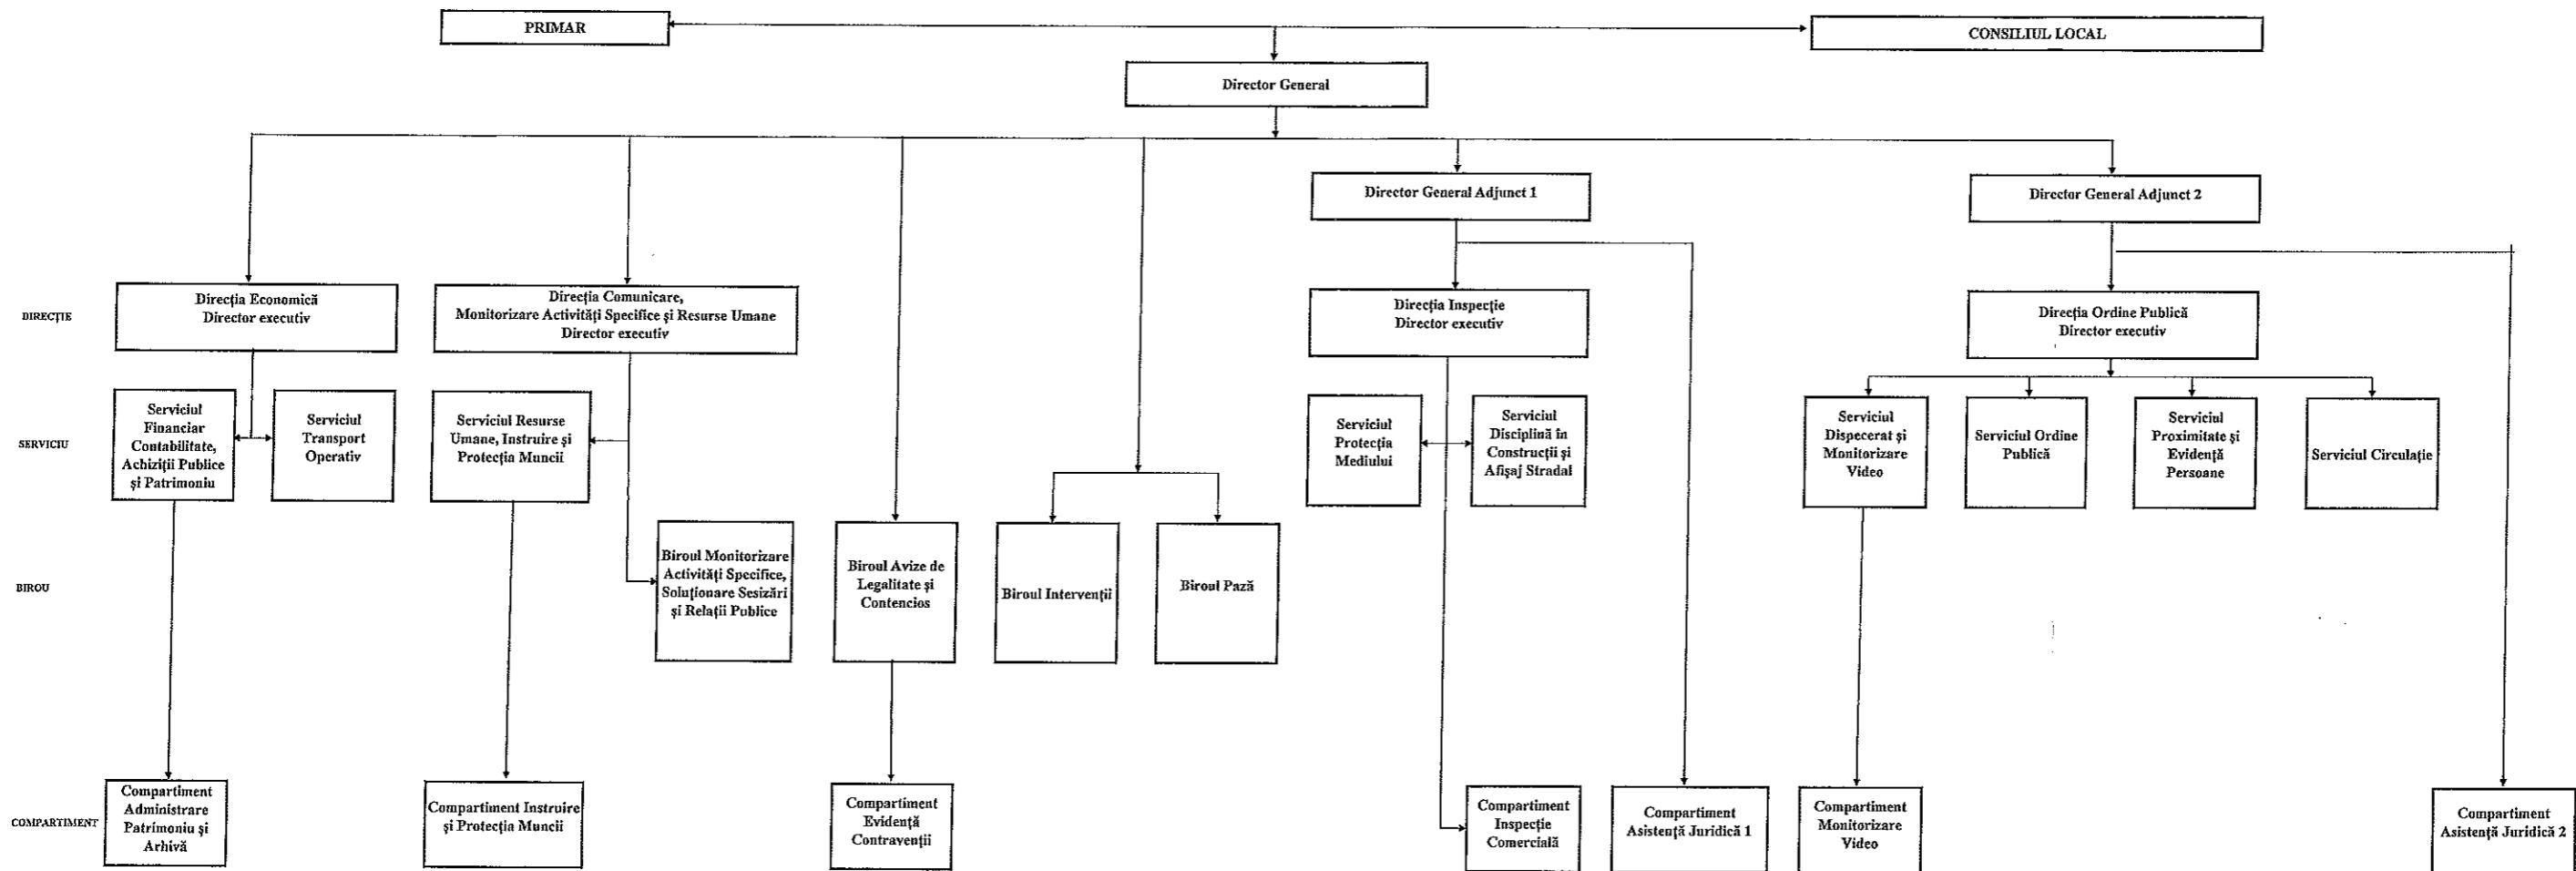

ORGANIGRAMA DIRECȚIEI GENERALE DE POLIȚIE LOCALĂ SECTOR 6

ANEXA NR. 1

la H.C.L. Sector 6 nr. 167/09.09.2021

Funcții publice de conducere	19
Funcții publice de execuție	265
TOTAL FUNCȚII PUBLICE	284
Funcții contractuale de conducere	1
Funcții contractuale de execuție	22
TOTAL FUNCȚII CONTRACTUALE	23
TOTAL GENERAL	307

PREȘEDINTE DE ȘEDINȚĂ,

Dubălaru Lucian